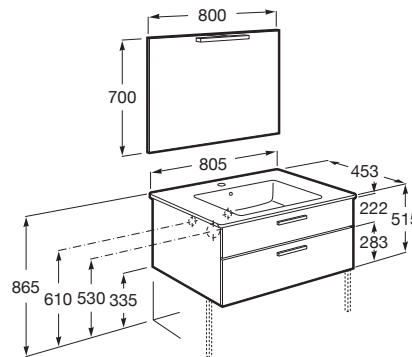

VICTORIA

Pack - mueble base de dos cajones, lavabo, espejo y aplique LED Starlight

MEDIDAS

Longitud	805 mm
Anchura	453 mm
Altura	515 mm

COLORES Y ACABADOS

516 Gris brillo

PVPR (IVA INCLUIDO)

544,50 €

DIBUJOS TÉCNICOS

CARACTERÍSTICAS

Pack - Conjunto de mueble base de dos cajones, lavabo, espejo y aplique LED Starlight. Sifón no incluido. No incluye grifería.

Instalación de la grifería: En el lavabo

Lavabo / Agujeros para grifería: 1 Agujero en el centro